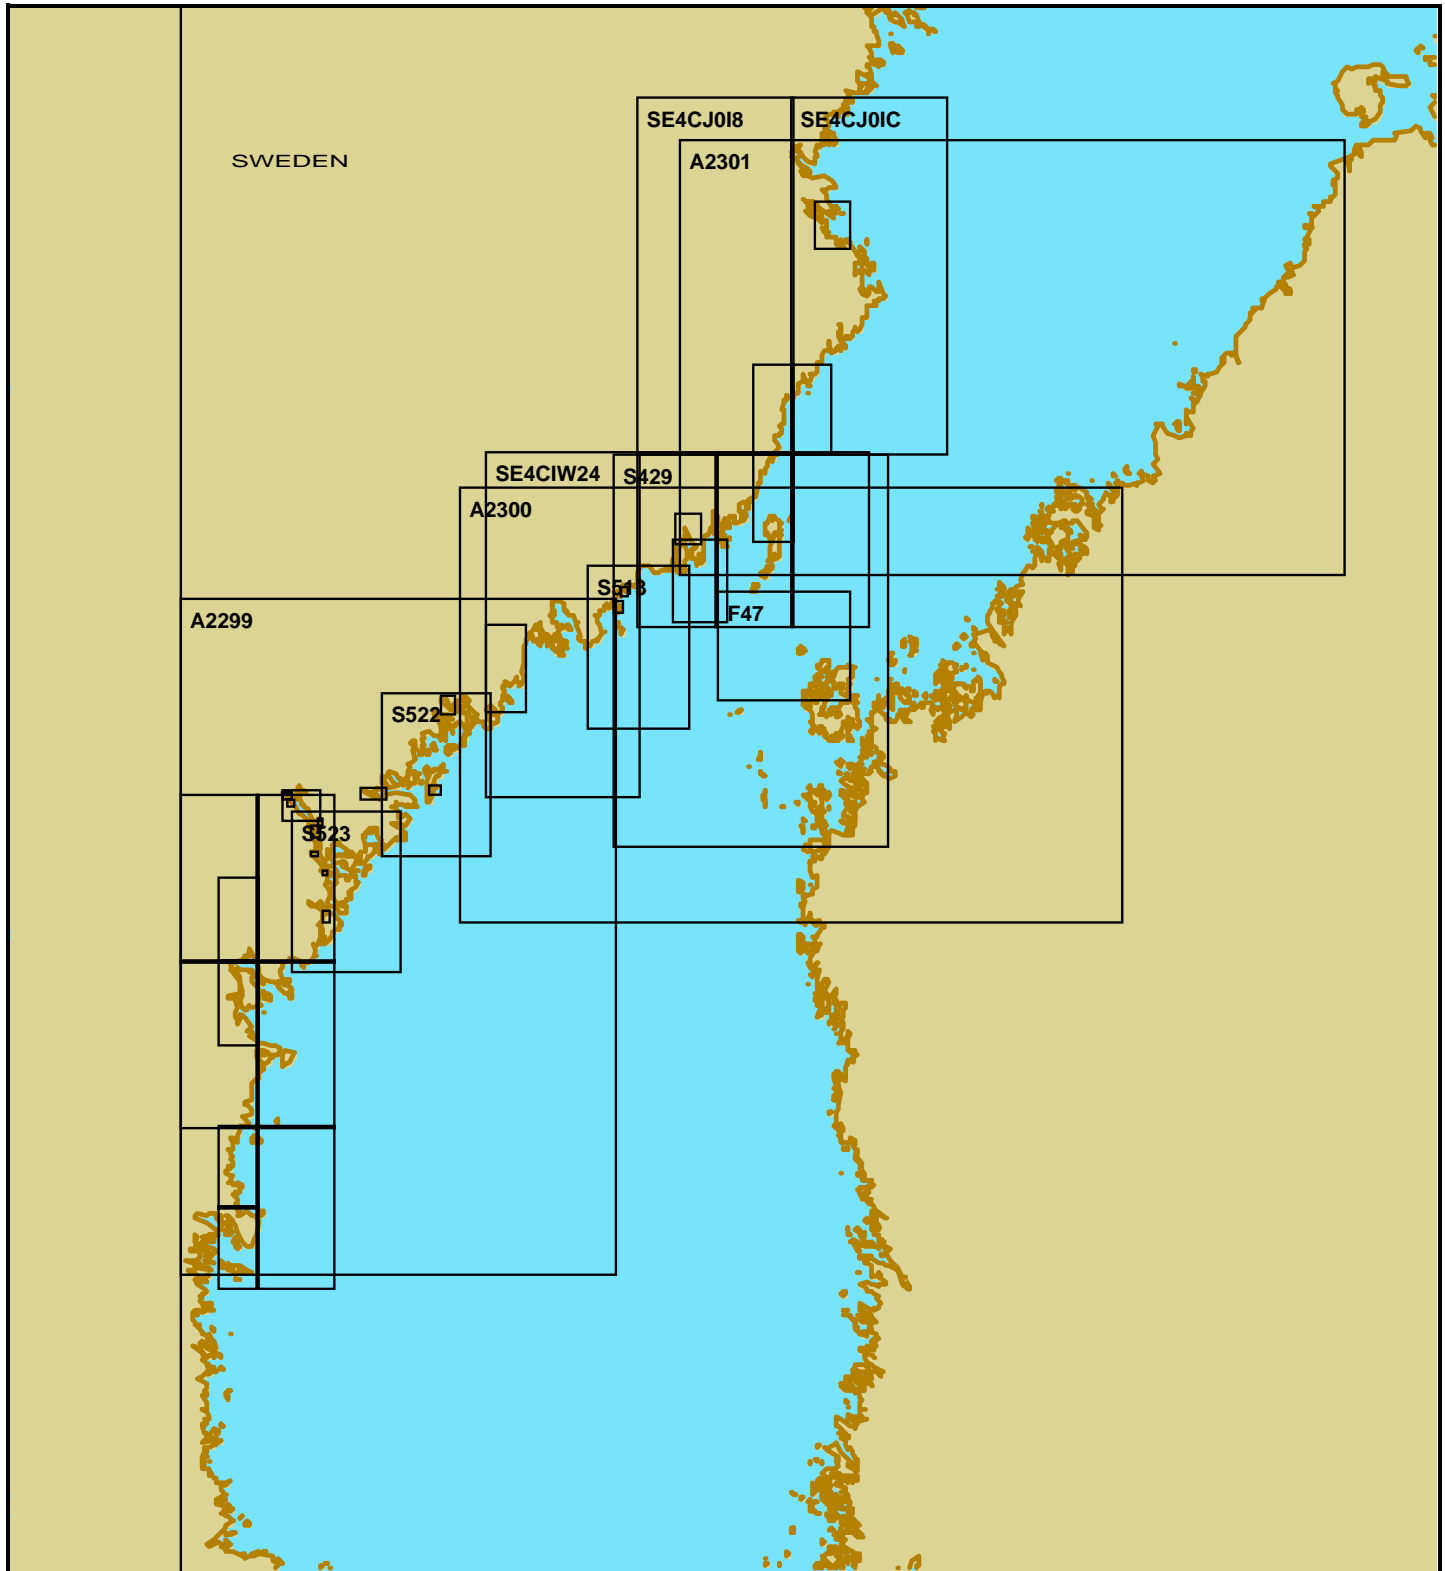

## Charts of Folio SE0021S (Collection WF 70)

Charts: 17, Inserts: 27, Size: 4551 Kb

File Name	Scale	Updated	Inserts	Issue	Description	Ref. Number
A2252	1:750 000	19.11.2015	0	WF 70	GULF OF BOTHNIA.	TR-CH-11
A2299	1:225 000	19.11.2015	0	WF 70	GULF OF BOTHNIA - SWEDEN. HUDIKSVALL TO HUSUM.	TR-CH-11
A2300	1:225 000	19.11.2015	0	WF 70	GULF OF BOTHNIA. SKAGSUDE TO ST.FJADERAGG & S.BJORKON TO PIETARSAARI.	TR-CH-11
A2301	1:225 000	19.11.2015	0	WF 70	GULF OF BOTHNIA. HOLMSUND TO SKELLEFTEA AND PIETARSAARI TO TAUVO.	TR-CH-11
F47	1:500 000	10.11.2015	0	WF 70	BALTIC SEA - GULF OF BOTHNIA. HOLMOGADD - RITGRUND.	TR-CH-11
S4211	1:200 000	12.11.2015	0	WF 70	SKELLEFTEHAMN.	TR-CH-11
S429	1:125 000	12.11.2015	0	WF 70	BALTIC SEA. THE QUARK / NORRA KVARKEN.	TR-CH-11
S5121_1	1:200 000	12.11.2015	1	WF 70	VEGAGRUNDET - HOLMSUND - UMEA.	TR-CH-11
S513	1:500 000	12.11.2015	2	WF 70	JARNAS - HORNEFORS - BREDSKAR.	TR-CH-11

S522	1:50 000	12.11.2015	3	WF 70	SWEDEN EAST COAST. HOGBONDEN - ORNSKOLDSVIK - SKAG.	TR-CH-11
S523	1:50 000	12.11.2015	8	WF 70	HARNON - KRAMFORS.	TR-CH-11
SE4CIW24	1:22 000	07.10.2015	1	WF 70	Jarnas	TR-CH-11
SE4CJ0I8	1:22 000	18.06.2015	4	WF 70	Skelleftea	TR-CH-11
SE4CJ0IC	1:22 000	07.10.2015	0	WF 70	Skelleftehamn	TR-CH-11
SE4DIPDY	1:22 000	23.10.2015	2	WF 70	Balsön	TR-CH-11
SE4DIRLW	1:22 000	26.10.2015	5	WF 70	Sundsvall	TR-CH-11
SE4DIYA8	1:22 000	07.10.2015	1	WF 70	Holmsund	TR-CH-11