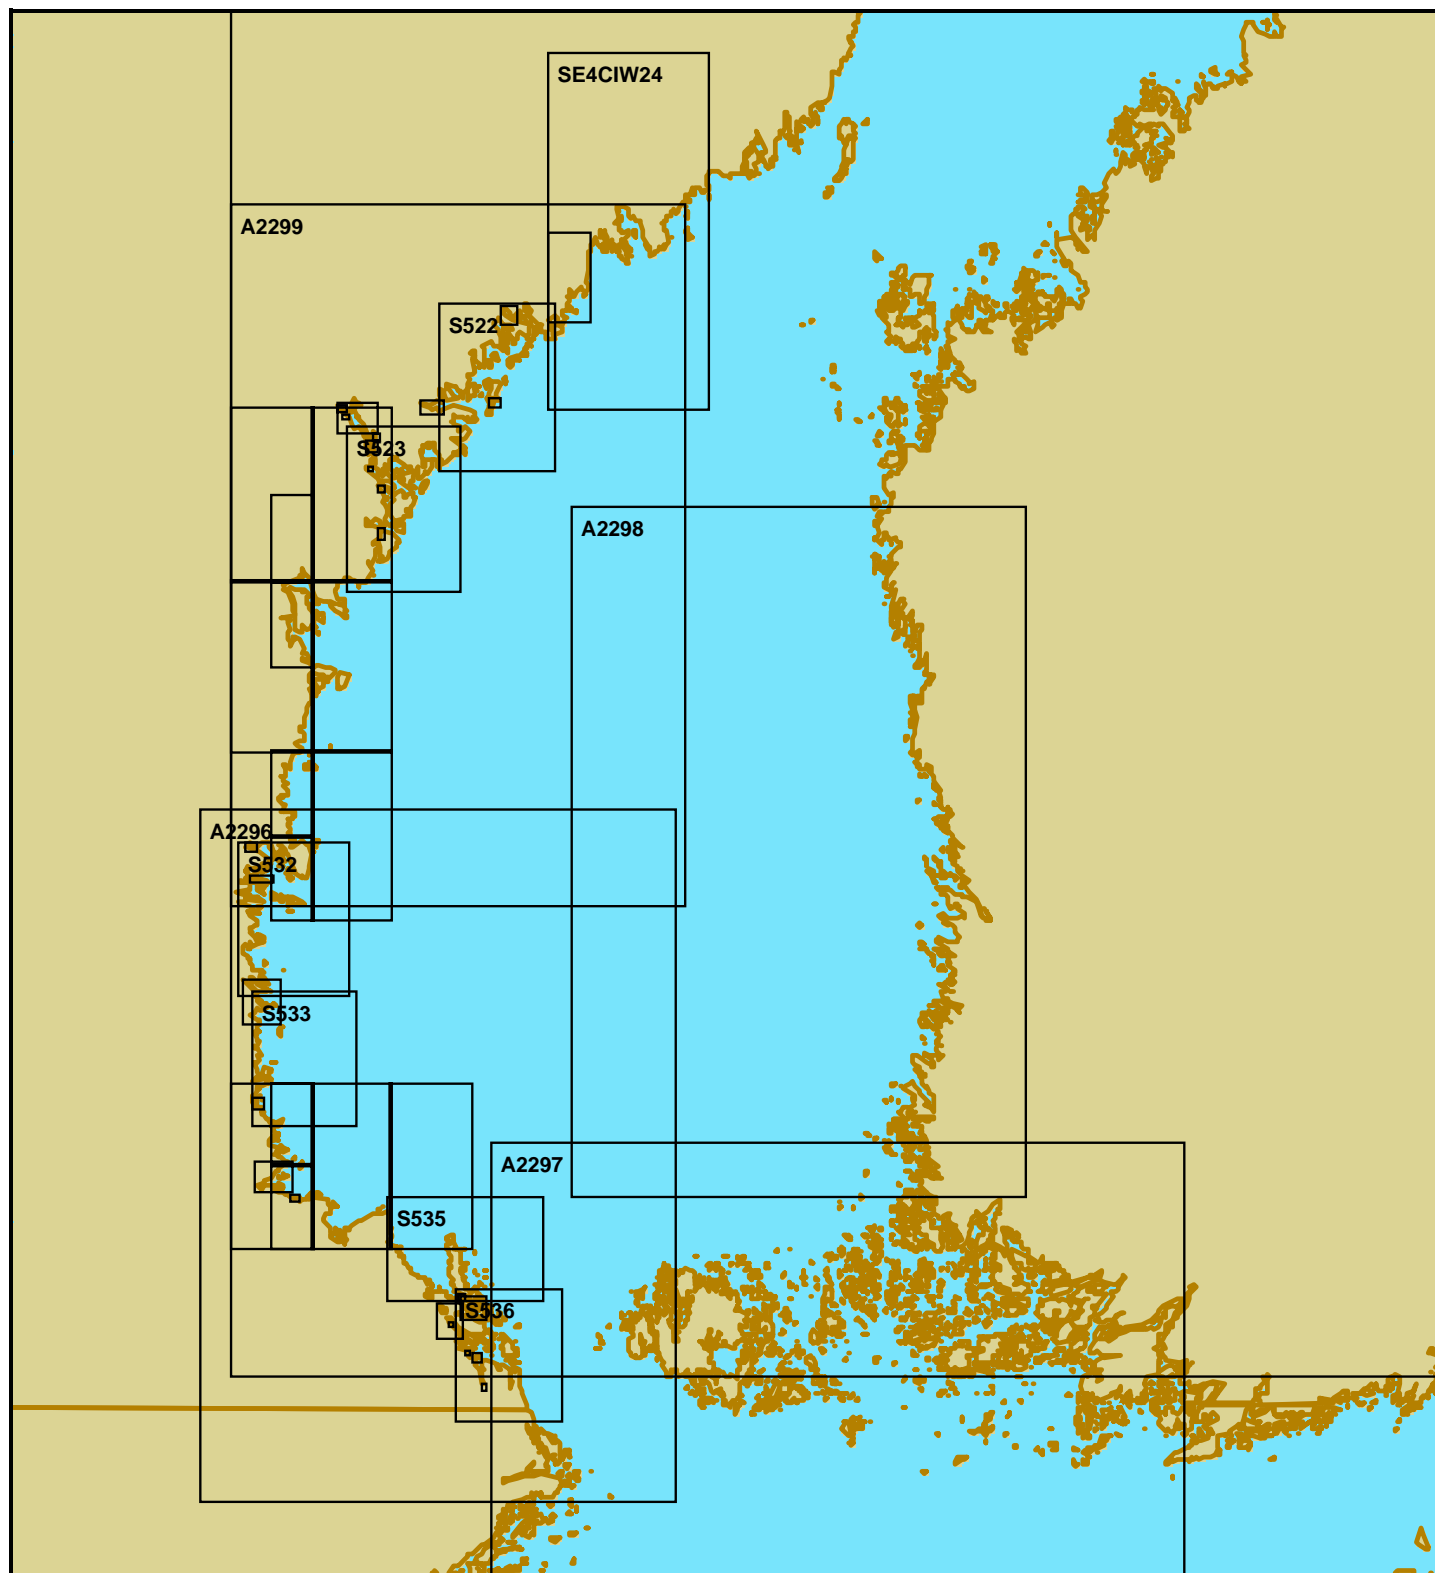

## Charts of Folio SE0031S (Collection WF 70)

Charts: 17, Inserts: 34, Size: 5737 Kb

File Name	Scale	Update d	Inserts	Issue	Description	Ref. Number
A2252	1:750 000	19.11.2015	0	WF 70	GULF OF BOTHNIA.	TR-CH-11
A2296	1:225 000	19.11.2015	0	WF 70	GULF OF BOTHNIA. NORRTALJE TO HUDIKSVALL.	TR-CH-11
A2297	1:225 000	19.11.2015	0	WF 70	GULF OF BOTHNIA. SAARISTOMERI AND ALANDS HAV.	TR-CH-11
A2298	1:225 000	19.11.2015	0	WF 70	GULF OF BOTHNIA - FINLAND. ISOKARI TO GASHALLAN.	TR-CH-11
A2299	1:225 000	19.11.2015	0	WF 70	GULF OF BOTHNIA - SWEDEN. HUDIKSVALL TO HUSUM.	TR-CH-11
S522	1:500 000	12.11.2015	3	WF 70	SWEDEN EAST COAST. HOGBONDEN - ORNSKOLDSVIK - SKAG.	TR-CH-11
S523	1:500 000	12.11.2015	8	WF 70	HARNON - KRAMFORS.	TR-CH-11
S532	1:500 000	12.11.2015	2	WF 70	HALLGRUND - HORNSLANDET.	TR-CH-11
S533	1:500 000	12.11.2015	1	WF 70	SWEDEN EAST COAST. LOVGRUNDS RABBAR - SODERHAMN.	TR-CH-11
S5331	1:25 000	12.11.2015	0	WF 70	SWEDEN EAST COAST. SODERHAMN - VALLVIK.	TR-CH-11

S535	1:50 000	12.11.2015	0	WF 70	OREGRUND - GRUNDKALLEN - BJORN.	TR-CH-11
S536	1:50 000	12.11.2015	7	WF 70	SWEDEN EAST COAST. OREGRUND - VADDO.	TR-CH-11
SE4CIW24	1:22 000	07.10.2015	1	WF 70	Jarnas	TR-CH-11
SE4DIKXW	1:22 000	23.10.2015	2	WF 70	Gavle	TR-CH-11
SE4DIPDY	1:22 000	23.10.2015	2	WF 70	Balson	TR-CH-11
SE4DIRLW	1:22 000	26.10.2015	5	WF 70	Sundsvall	TR-CH-11
SE5EIKXX	1:12 000	23.10.2015	3	WF 70	Gavle	TR-CH-11