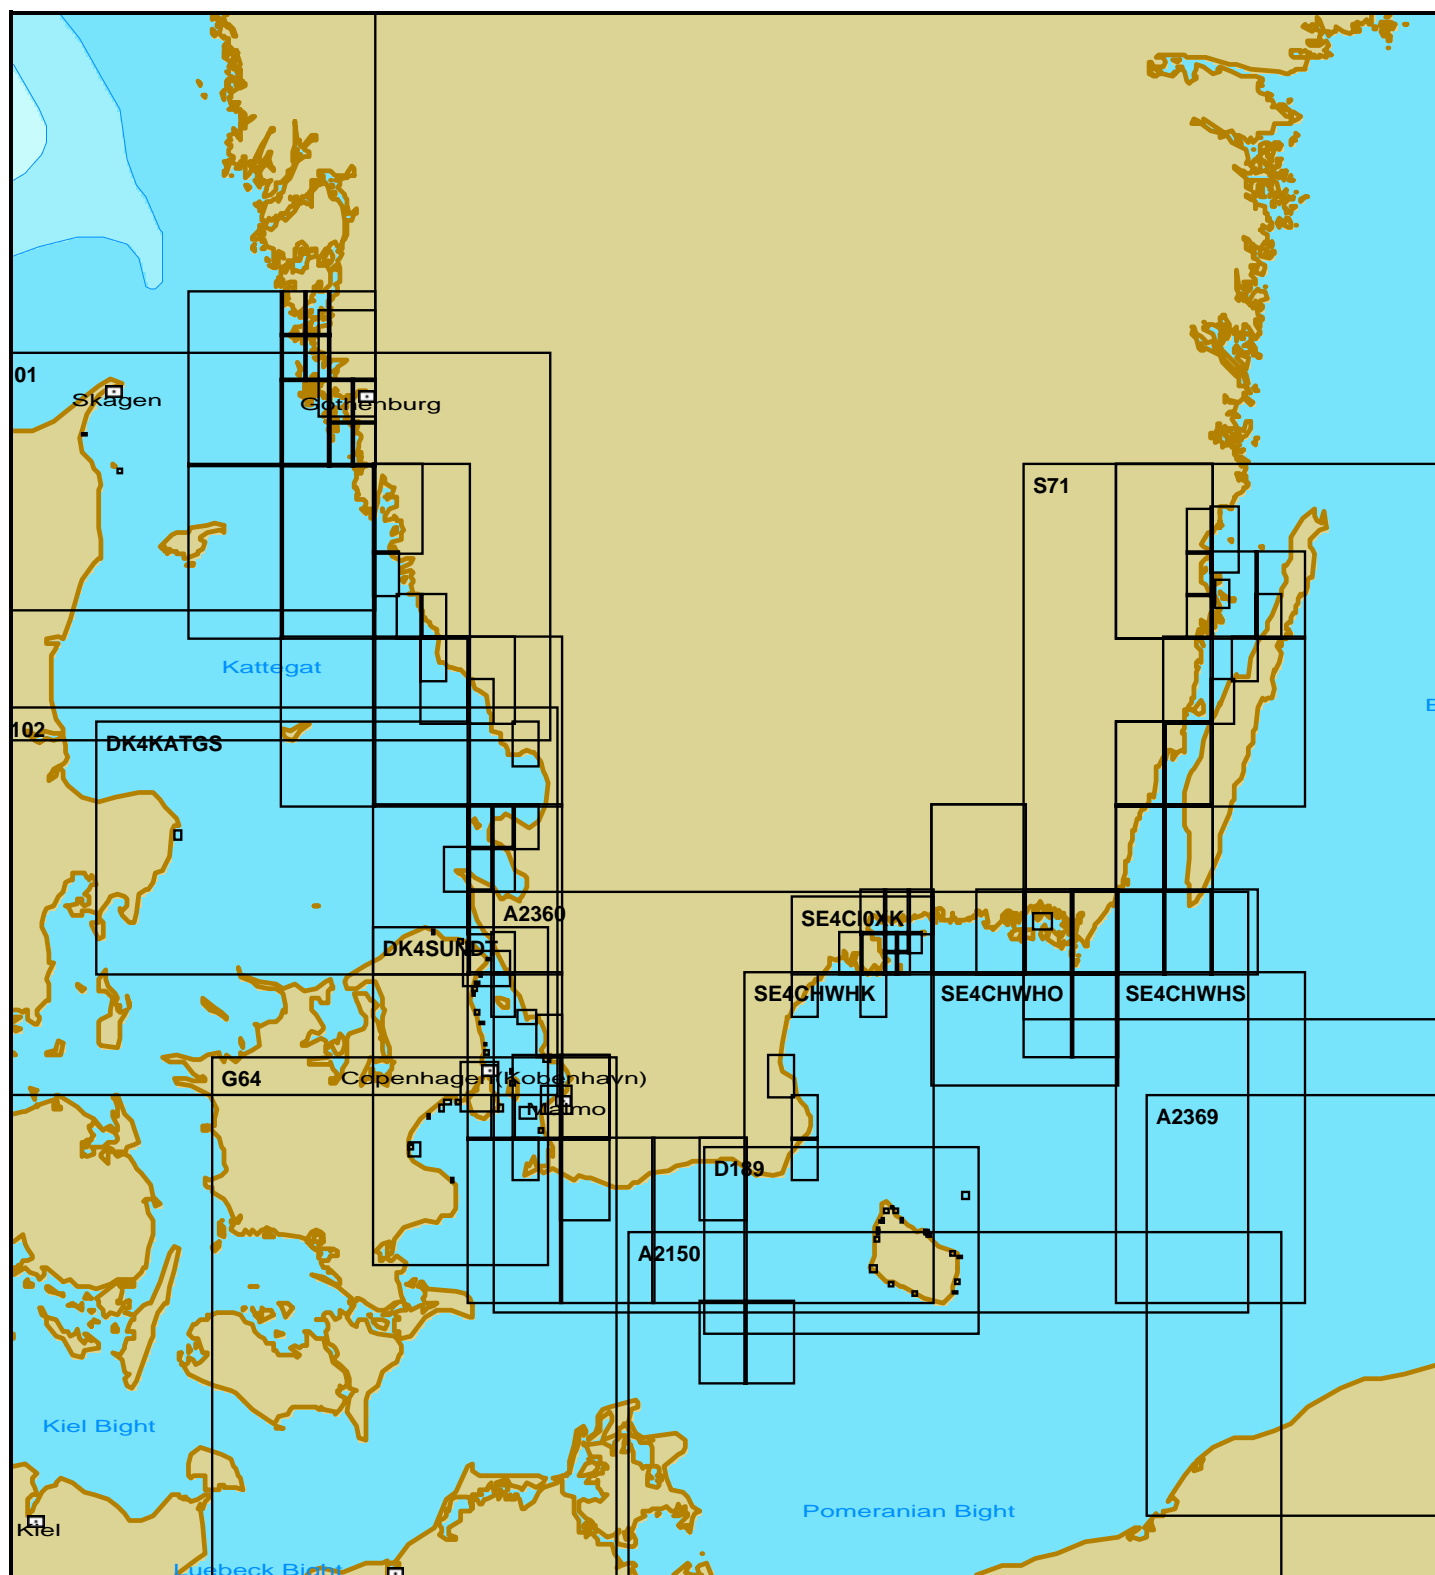

Charts of Folio SE0100L (Collection WF 72)

Charts: 41, Inserts: 132, Size: 11 Mb

File Name	Scale	Update d	Inserts	Issue	Description	Ref. Number
A2150	1:200 000	26.05.2016	0	WF 72	BALTIC SEA. ARKONA TO USTKA.	TR-CH-11
A2360	1:200 000	26.05.2016	0	WF 72	BALTIC SEA - SWEDEN, SOUTH COAST. FALSTERBO TO OLAND.	TR-CH-11
A2369	1:200 000	26.05.2016	0	WF 72	BALTIC SEA. DARLOWO TO MYS TARAN INCLUDING GULF OF GDANSK.	TR-CH-11
D101	1:200 000	04.03.2016	2	WF 72	KATTEGAT. N-LIGE DEL.	TR-CH-11
D102	1:200 000	08.04.2016	0	WF 72	KATTEGAT. S-LIGE DEL.	TR-CH-11
D189	1:100 000	20.05.2016	14	WF 72	OSTERSOEN. BORNHOLMSGAT.	TR-CH-11
D92	1:360 000	04.03.2016	0	WF 72	SKAGERRAK.	TR-CH-11
D_129_1	1:6 000	20.05.2016	1	WF 72	KATTEGAT. SE-LIGE DEL. GILLELEJE HAVN.	TR-CH-11
D_131_2	1:3 500	20.05.2016	5	WF 72	SUNDET. N - LIGE DEL. HUMLEBAEK HAVN.	TR-CH-11
D_132_1	1:8 000	20.05.2016	2	WF 72	SUNDET. S-LIGE DEL. ISHOJ LYSTBADEHAVN.	TR-CH-11