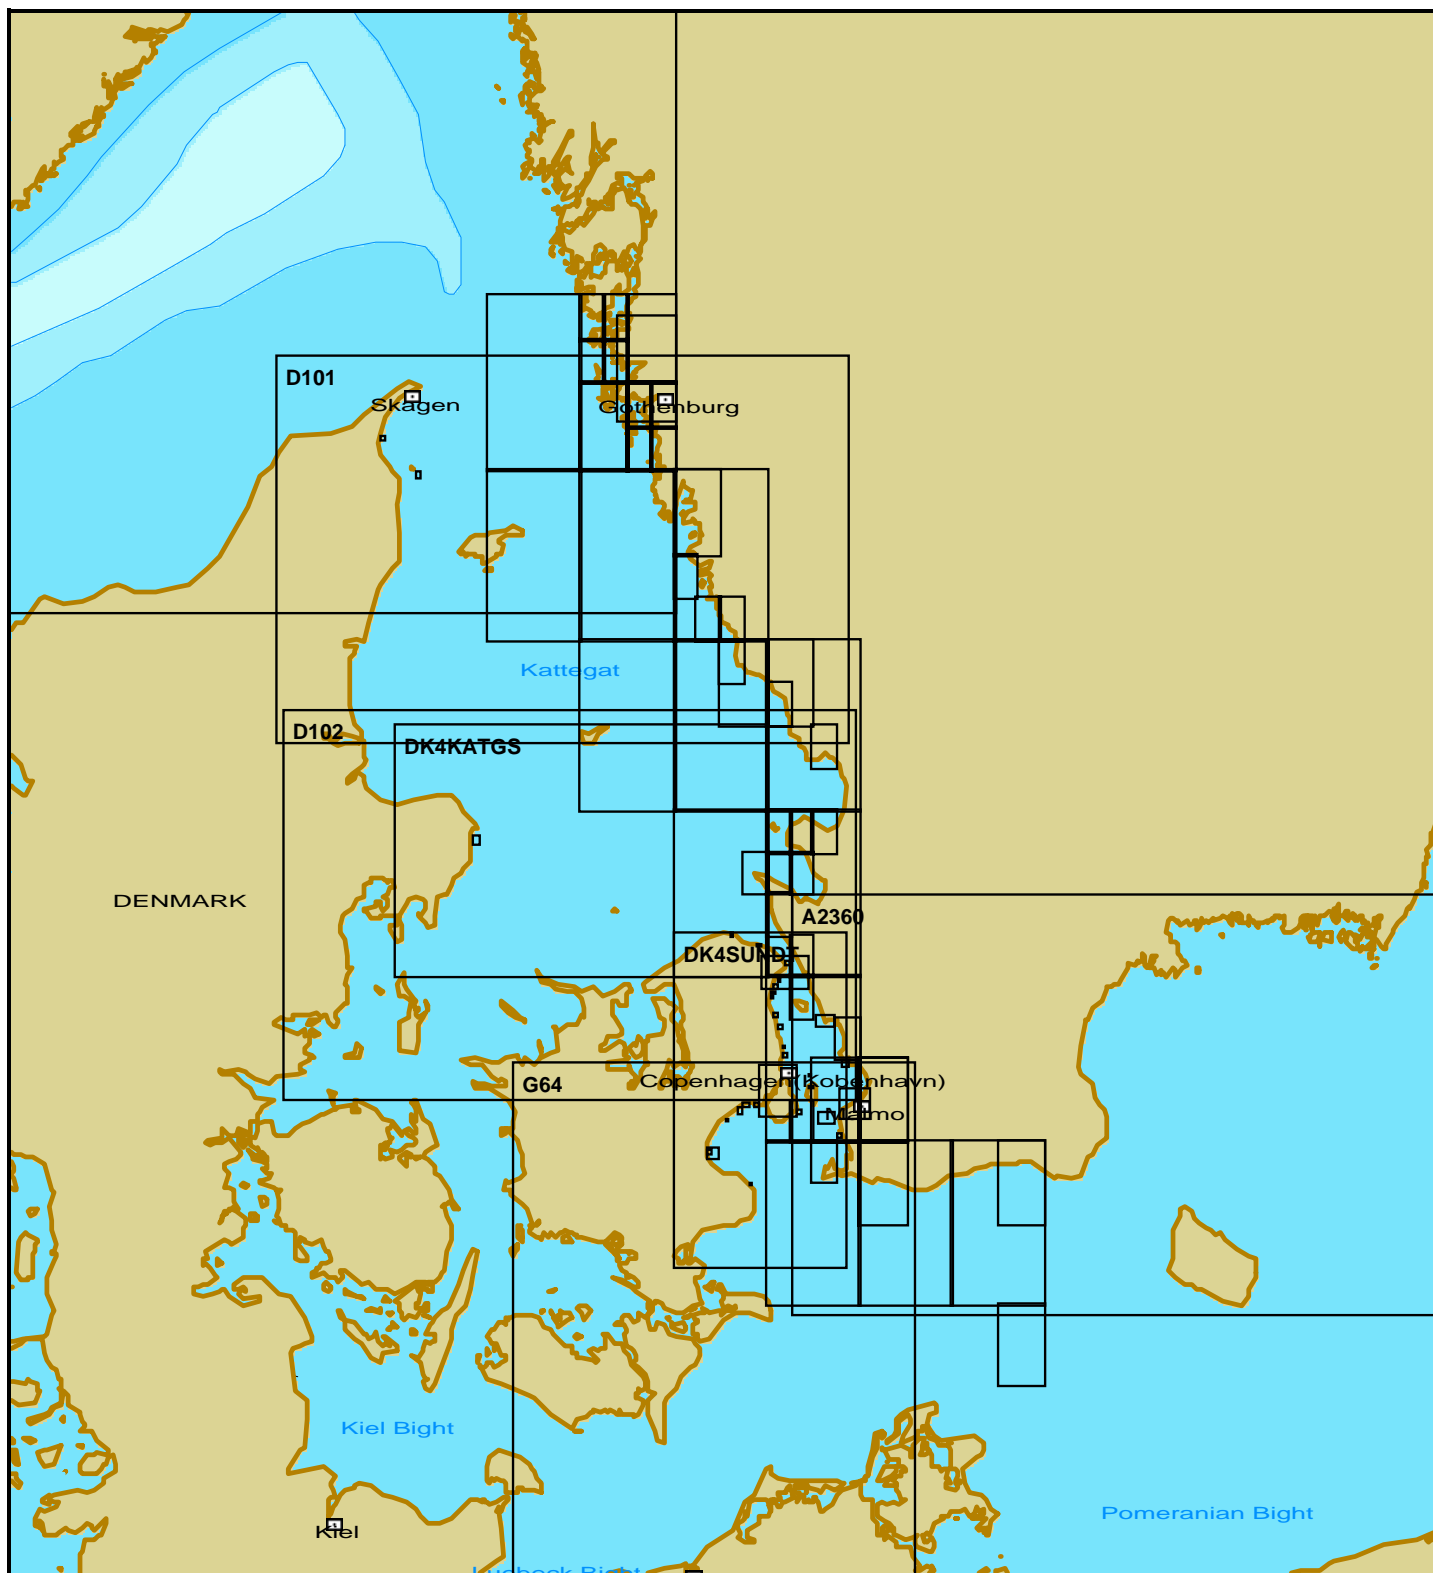

## Charts of Folio SE0101S (Collection WF 72)

Charts: 24, Inserts: 68, Size: 6456 Kb

File Name	Scale	Update d	Inserts	Issue	Description	Ref. Number
A2360	1:200 000	26.05.2016	0	WF 72	BALTIC SEA - SWEDEN, SOUTH COAST. FALSTERBO TO OLAND.	TR-CH-11
D101	1:200 000	04.03.2016	2	WF 72	KATTEGAT. N-LIGE DEL.	TR-CH-11
D102	1:200 000	08.04.2016	0	WF 72	KATTEGAT. S-LIGE DEL.	TR-CH-11
D92	1:360 000	04.03.2016	0	WF 72	SKAGERRAK.	TR-CH-11
D_129_1	1:6 000	20.05.2016	1	WF 72	KATTEGAT. SE-LIGE DEL. GILLELEJE HAVN.	TR-CH-11
D_131_2	1:3 500	20.05.2016	5	WF 72	SUNDET. N - LIGE DEL. HUMLEBAEK HAVN.	TR-CH-11
D_132_1	1:8 000	20.05.2016	2	WF 72	SUNDET. S-LIGE DEL. ISHOJ LYSTBADEHAVN.	TR-CH-11
D_133_1	1:5 000	20.05.2016	4	WF 72	SUNDET. MIDTERSTE DEL. BRONDBY LYSTBADEHAVN.	TR-CH-11
DK4KATGS	1:22 000	20.04.2016	1	WF 72	Kattegat Southern part	TR-CH-11
DK4SUNDT	1:22 000	09.03.2016	6	WF 72	Sundet. Helsingør - Mon	TR-CH-11

DK5KOE BH	1:12 000	21.04.2016	0	WF 72	Kobenhavn	TR-CH-11
G64	1:200 000	20.05.2016	0	WF 72	OSTSEE. DEUTSCHE, DANISCHE UND SCHWEDISCHE KUSTE. FEHMARNBELT BIS SUND	TR-CH-11
SE4DHWHE	1:22 000	07.03.2016	4	WF 72	Falsterbokanalen	TR-CH-11
SE4DHWHI	1:22 000	16.11.2015	3	WF 72	Trelleborg-Stenshovud	TR-CH-11
SE4DHYPE	1:22 000	07.04.2016	8	WF 72	Oresund	TR-CH-11
SE4DI35A	1:22 000	14.10.2015	7	WF 72	Lilla Middelgrund	TR-CH-11
SE4DI35E	1:22 000	06.04.2016	4	WF 72	Halmstad	TR-CH-11
SE4DI5D8	1:22 000	09.10.2015	4	WF 72	Hatteberget South	TR-CH-11
SE4DI7L8	1:22 000	23.12.2015	7	WF 72	Hatteberget	TR-CH-11
SE5EHYPF	1:12 000	07.04.2016	4	WF 72	Flintrannan	TR-CH-11
SE5EI7LA	1:12 000	14.04.2016	4	WF 72	Vinga	TR-CH-11
SE5GI0XE	1:12 000	11.04.2016	1	WF 72	Helsingborg	TR-CH-11
SE6EHYPG	1:4 000	27.01.2016	1	WF 72	Malmo East	TR-CH-11
SEDDI7LA	1:4 000	25.04.2016	0	WF 72	Goteborg	TR-CH-11