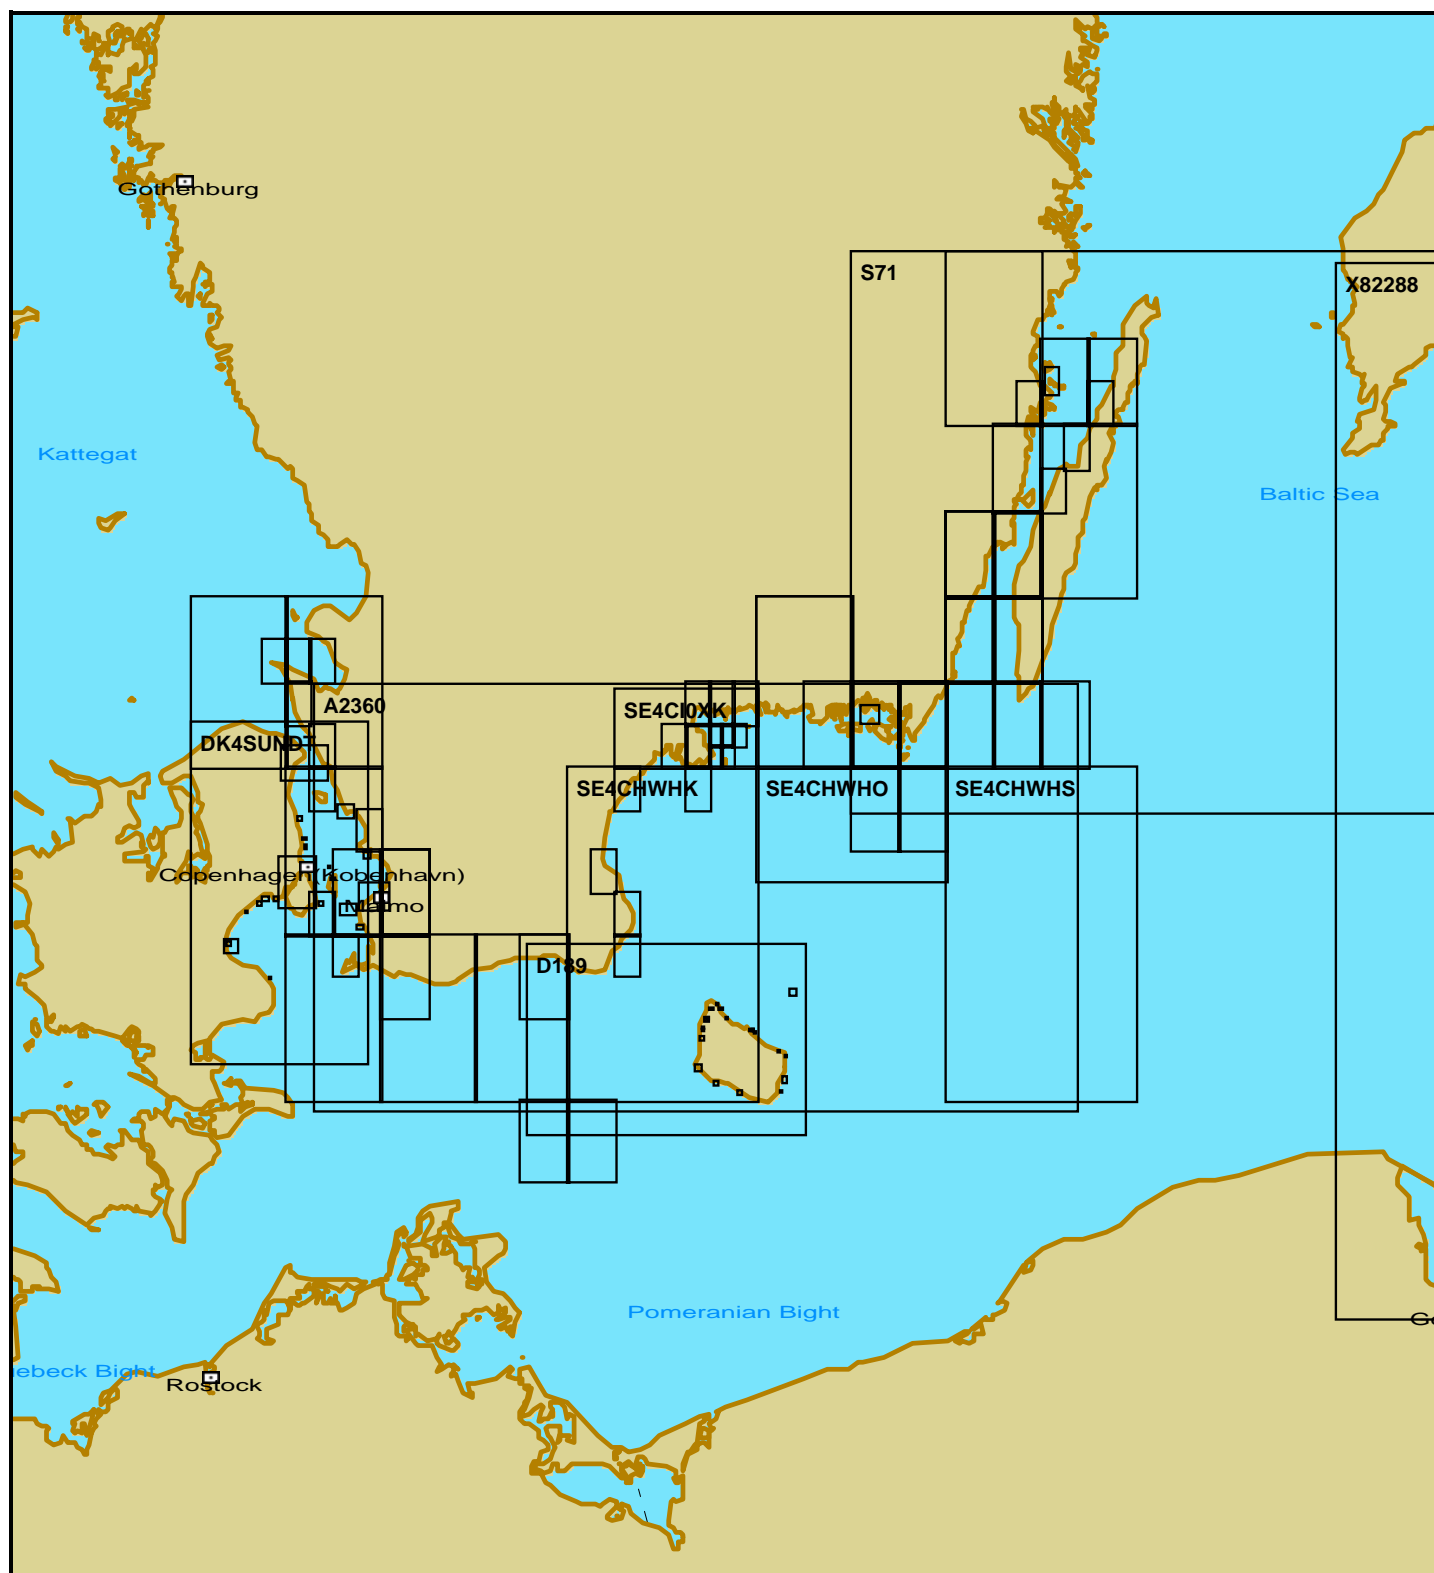

## Charts of Folio SE0102S (Collection WF 72)

Charts: 25, Inserts: 94, Size: 6156 Kb

File Name	Scale	Update d	Inserts	Issue	Description	Ref. Number
A2360	1:200 000	26.05.2016	0	WF 72	BALTIC SEA - SWEDEN, SOUTH COAST. FALSTERBO TO OLAND.	TR-CH-11
D189	1:100 000	20.05.2016	14	WF 72	OSTERSOEN. BORNHOLMSGAT.	TR-CH-11
D_132_1	1:8 000	20.05.2016	2	WF 72	SUNDET. S-LIGE DEL. ISHOJ LYSTBADEHAVN.	TR-CH-11
D_133_1	1:5 000	20.05.2016	4	WF 72	SUNDET. MIDTERSTE DEL. BRONDBY LYSTBADEHAVN.	TR-CH-11
DK4SUNDT	1:22 000	09.03.2016	6	WF 72	Sundet. Helsingør - Mon	TR-CH-11
DK5ARNAR	1:4 000	07.09.2015	5	WF 72	Arnager	TR-CH-11
DK5KOEBSH	1:12 000	21.04.2016	0	WF 72	Kobenhavn	TR-CH-11
S71	1:250 000	19.05.2016	0	WF 72	BALTIC SEA, CENTRAL BALTIC SEA. UTLANGAN - OLAND - GOTLAND, SOUTH.	TR-CH-11
SE4CHWHK	1:22 000	29.01.2016	5	WF 72	Ahus	TR-CH-11

SE4CHWHO	1:22 000	13.04.2016	4	WF 72	Utklippan	TR-CH-11
SE4CHWHS	1:22 000	27.11.2015	4	WF 72	Olands S udde South	TR-CH-11
SE4CI0XK	1:22 000	14.03.2016	6	WF 72	Karlshamn	TR-CH-11
SE4DHWHE	1:22 000	07.03.2016	4	WF 72	Falsterbokanalen	TR-CH-11
SE4DHWHI	1:22 000	16.11.2015	3	WF 72	Trelleborg-Stenshuvud	TR-CH-11
SE4DHYPE	1:22 000	07.04.2016	8	WF 72	Oresund	TR-CH-11
SE4DI35U	1:22 000	19.04.2016	4	WF 72	Borgholm	TR-CH-11
SE4DI5DS	1:22 000	05.01.2016	6	WF 72	Oskarshamn	TR-CH-11
SE4EI21S	1:22 000	18.02.2016	6	WF 72	Bergkvara	TR-CH-11
SE500001	1:12 000	19.04.2016	2	WF 72	Karlskrona	TR-CH-11
SE5DI0XO	1:12 000	15.10.2015	1	WF 72	Ronneby	TR-CH-11
SE5EHYPF	1:12 000	07.04.2016	4	WF 72	Flintrannan	TR-CH-11
SE5GI0XE	1:12 000	11.04.2016	1	WF 72	Helsingborg	TR-CH-11
SE6EHYPG	1:4 000	27.01.2016	1	WF 72	Malmö East	TR-CH-11
SE6HI0XN	1:4 000	22.10.2015	4	WF 72	Karlshamn-Stilleryd	TR-CH-11
X82288	1:350 000	03.03.2016	0	WF 72	BALTIC SEA. ROZEWIE TO VENTSPILS.	TR-CH-11