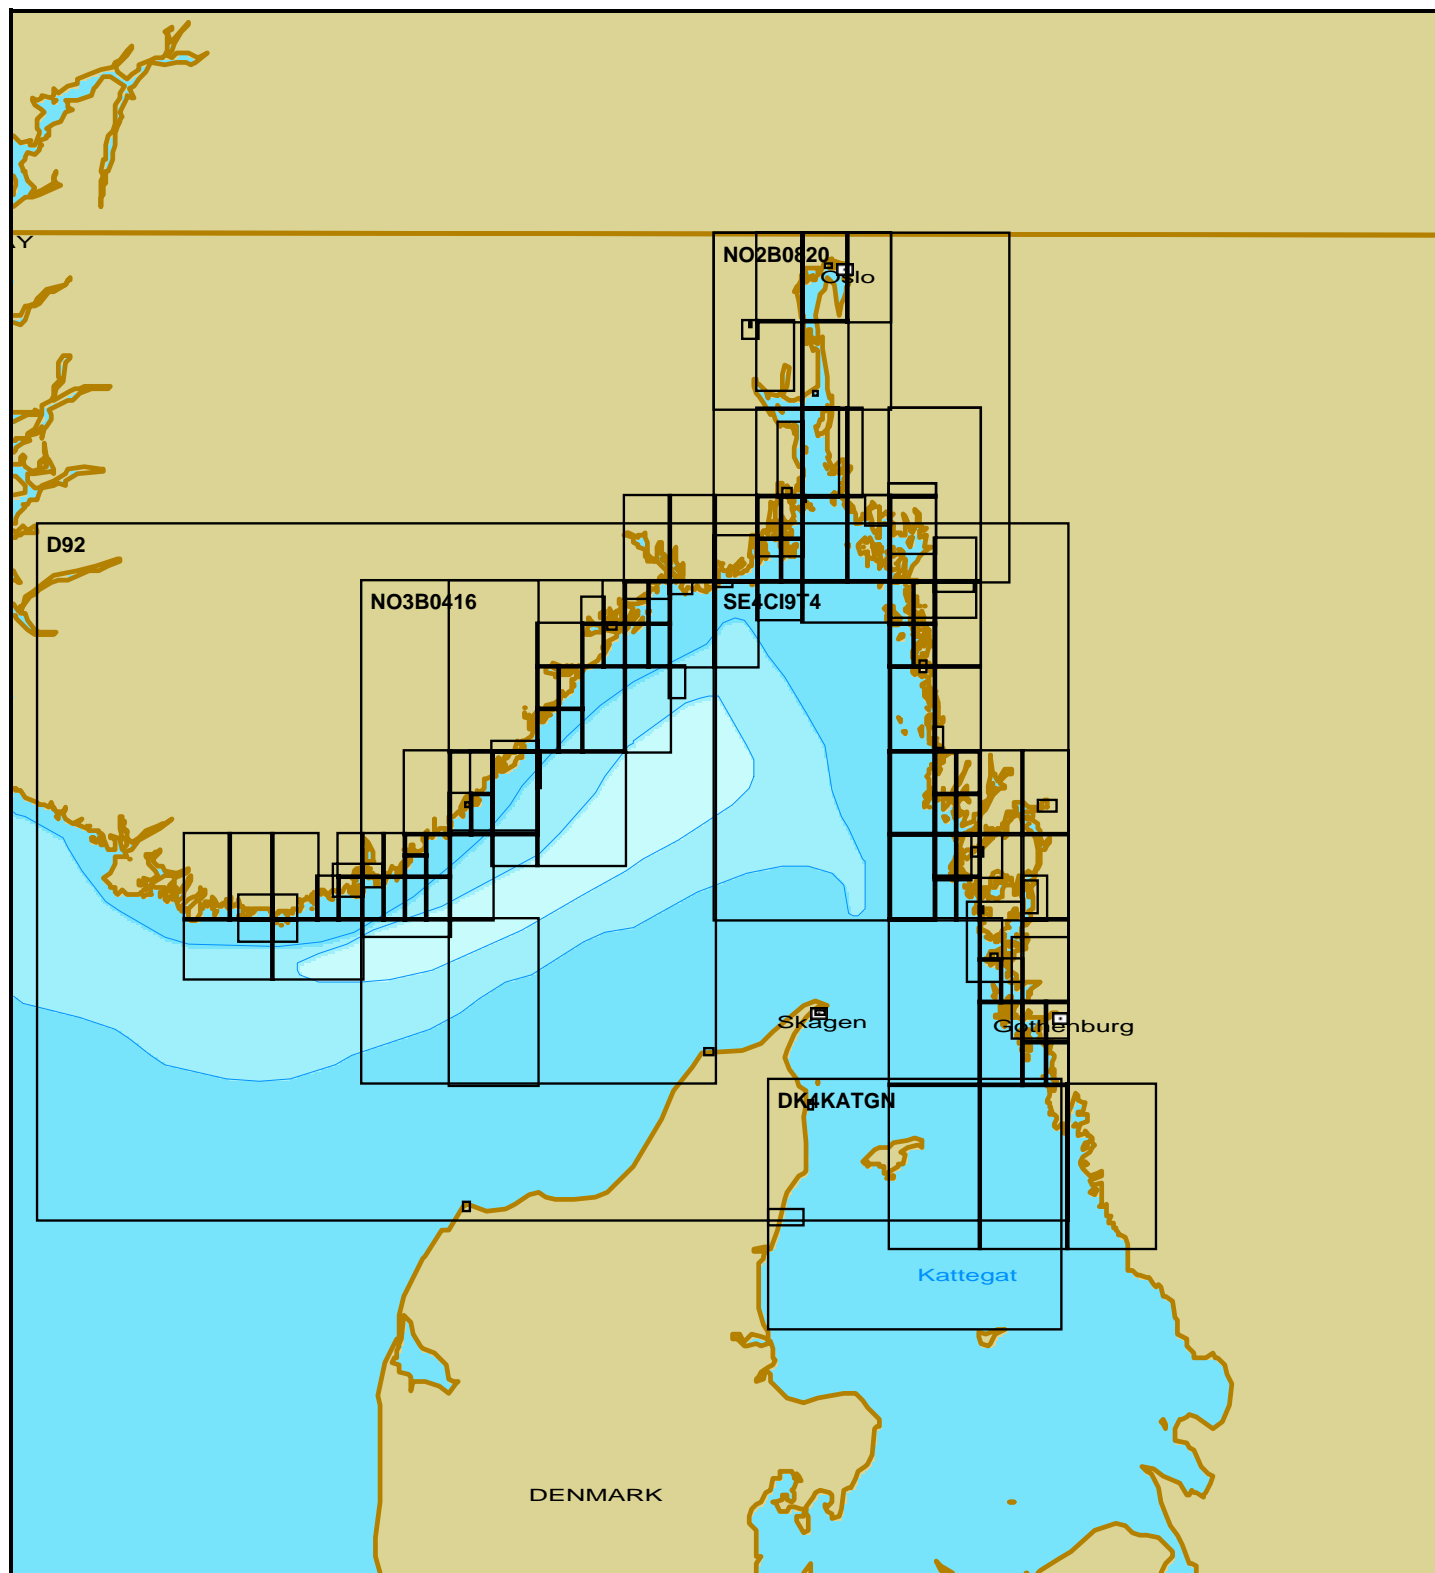

## Charts of Folio SE0140L (Collection WF 70)

Charts: 115, Inserts: 52, Size: 24 Mb

File Name	Scale	Updated	Inserts	Issue	Description	Ref. Number
D92	1:360 000	13.11.2015	0	WF 70	SKAGERRAK.	TR-CH-11
DK4KATGN	1:22 000	27.10.2015	3	WF 70	Kattegat Northern part	TR-CH-11
DK5SHANHL	1:12 000	18.12.2014	1	WF 70	Hanstholm	TR-CH-11
NO2B0820	1:350 000	16.02.2015	0	WF 70	OSLOFJORDEN	TR-CH-11
NO3B0416	1:180 000	30.09.2015	0	WF 70	SKAGERRAK	TR-CH-11
NO4D0514	1:22 000	17.08.2015	0	WF 70	LINDESNES	TR-CH-11
NO4D0515	1:22 000	08.07.2015	0	WF 70	KRISTIANSAND-MANDAL	TR-CH-11
NO4D0516	1:22 000	21.02.2014	0	WF 70	LILLESAND - KRISTIANSAND	TR-CH-11
NO4D0517	1:22 000	02.08.2013	0	WF 70	LILLESAND - KRISTIANSAND	TR-CH-11
NO4D0618	1:22 000	02.08.2013	0	WF 70	ARENDAL	TR-CH-11